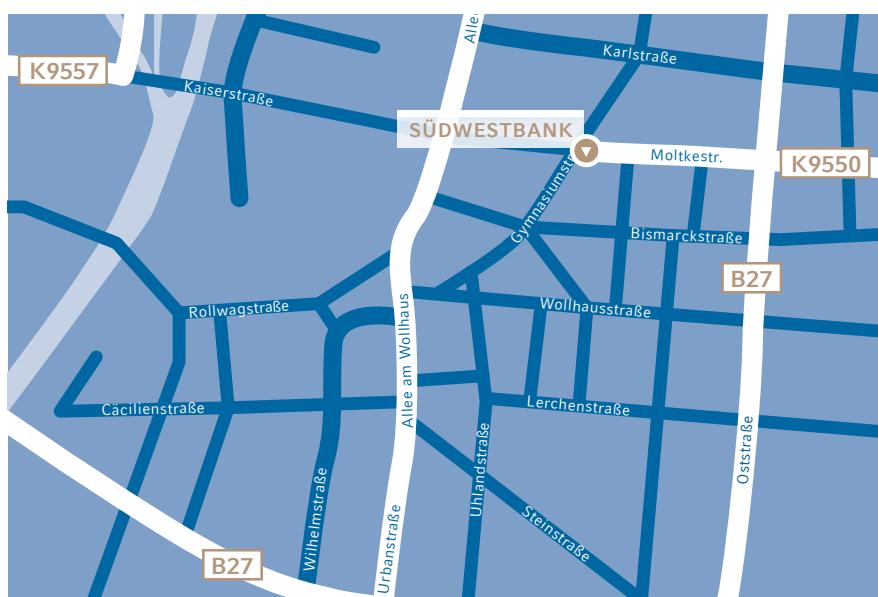

Die Innenstadt von Heilbronn

Ihre Anfahrt

So finden Sie uns

Mit der Bahn

Von der Haltestelle Heilbronn Hauptbahnhof fahren Sie mit dem Bus oder mit der S-Bahn Richtung Innenstadt. Steigen Sie an der Haltestelle Harmonie aus und halten Sie sich rechts. Folgen Sie der Moltkestraße an den S-Bahn-Schienen entlang. Sie finden die SÜDWESTBANK auf der rechten Seite.

Aus Richtung Stuttgart

Verlassen Sie die A81 an der Anschlussstelle Heilbronn/Untergruppen und fahren Sie halbrechts von der A81/E41 ab. Fahren Sie weiter auf der L1111 in Richtung Heilbronn-Zentrum/Untergruppenbach/Löwenstein und dann geradeaus auf die B27. Biegen Sie links in die Moltkestraße ab. Folgen Sie dieser und wenden Sie an der Gymnasiumstraße. Rechts finden Sie die Einfahrt zum Parkplatz der SÜDWESTBANK.

Aus Richtung Lauffen

Folgen Sie der B27 und fahren Sie weiter auf der Neckartalstraße. Nehmen Sie die Auffahrt zum Zentrum. Fahren Sie auf die B293/Karlsruher Straße und dann auf die B27/Südstraße. Folgen Sie der Beschilderung A81/Zentrum/A6/B27. An der Urbanstraße biegen Sie links ab. Diese verläuft leicht nach rechts und wird zur Allee. An der Moltkestraße biegen Sie rechts ab. Sie finden die SÜDWESTBANK und Parkmöglichkeiten gleich auf der rechten Seite.

Aus Richtung Leingarten

Folgen Sie der B293. Biegen Sie an der B293/Wilhelm-Leuschner-Straße rechts ab. Halten Sie sich rechts Richtung Lauffen a. N./Sontheim und fahren Sie auf die B293/Neckartalstraße. Nehmen Sie die Ausfahrt Zentrum. Fahren Sie auf der B293/Karlsruher Straße und dann weiter auf die B27/Südstraße. Folgen Sie der Beschilderung A81/Zentrum/A6/B27. An der Urbanstraße biegen Sie links ab. Diese verläuft leicht nach rechts und wird zur Allee. An der Moltkestraße biegen Sie rechts ab. Sie finden die SÜDWESTBANK und Parkmöglichkeiten gleich auf der rechten Seite.