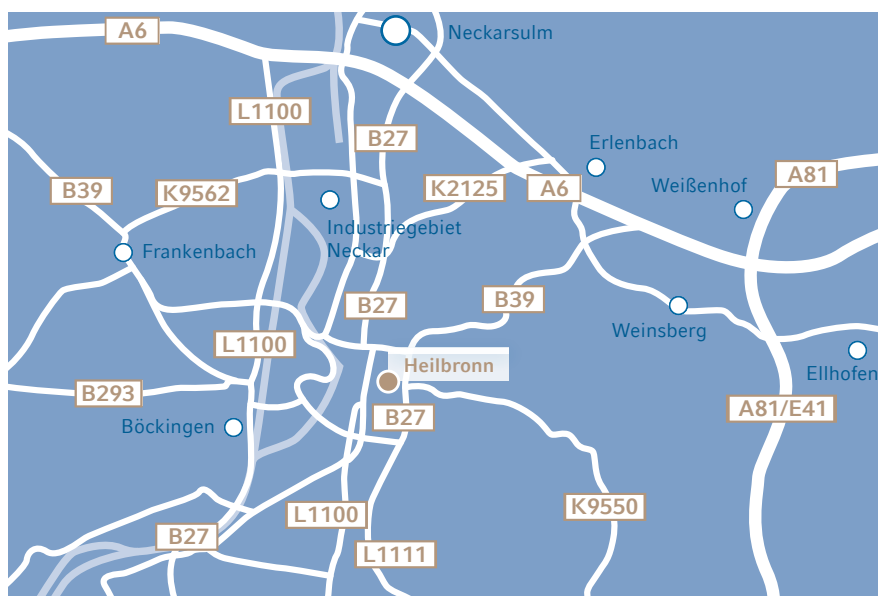

Die Innenstadt von Heilbronn

Ihre Anfahrt

So finden Sie uns

Mit der Bahn

Von der Haltestelle Heilbronn Hauptbahnhof fahren Sie mit dem Bus oder mit der S-Bahn Richtung Innenstadt. Steigen Sie an der Haltestelle Harmonie aus und halten Sie sich rechts. Folgen Sie der Moltkestraße an den S-Bahn-Schienen entlang. Sie finden die SÜDWESTBANK auf der rechten Seite.

Aus Richtung Stuttgart

Verlassen Sie die A81 an der Anschlussstelle Heilbronn/Untergruppen und fahren Sie halbrechts von der A81/E41 ab. Fahren Sie weiter auf der L1111 in Richtung Heilbronn-Zentrum/Untergruppenbach/Löwenstein und dann geradeaus auf die B27. Biegen Sie links in die Moltkestraße ab. Folgen Sie dieser und wenden Sie an der Gymnasiumstraße. Rechts finden Sie die Einfahrt zum Parkplatz der SÜDWESTBANK.

Aus Richtung Lauffen

Folgen Sie der B27 und fahren Sie weiter auf der Neckartalstraße. Nehmen Sie die Auffahrt zum Zentrum. Fahren Sie auf die B293/Karlsruher Straße und dann auf die B27/Südstraße. Folgen Sie der Beschilderung A81/Zentrum/A6/B27. An der Urbanstraße biegen Sie links ab. Diese verläuft leicht nach rechts und wird zur Allee. An der Moltkestraße biegen Sie rechts ab. Sie finden die SÜDWESTBANK und Parkmöglichkeiten gleich auf der rechten Seite.

Aus Richtung Leingarten

Folgen Sie der B293. Biegen Sie an der B293/Wilhelm-Leuschner-Straße rechts ab. Halten Sie sich rechts Richtung Lauffen a. N./Sontheim und fahren Sie auf die B293/Neckartalstraße. Nehmen Sie die Ausfahrt Zentrum. Fahren Sie auf der B293/Karlsruher Straße und dann weiter auf die B27/Südstraße. Folgen Sie der Beschilderung A81/Zentrum/A6/B27. An der Urbanstraße biegen Sie links ab. Diese verläuft leicht nach rechts und wird zur Allee. An der Moltkestraße biegen Sie rechts ab. Sie finden die SÜDWESTBANK und Parkmöglichkeiten gleich auf der rechten Seite.